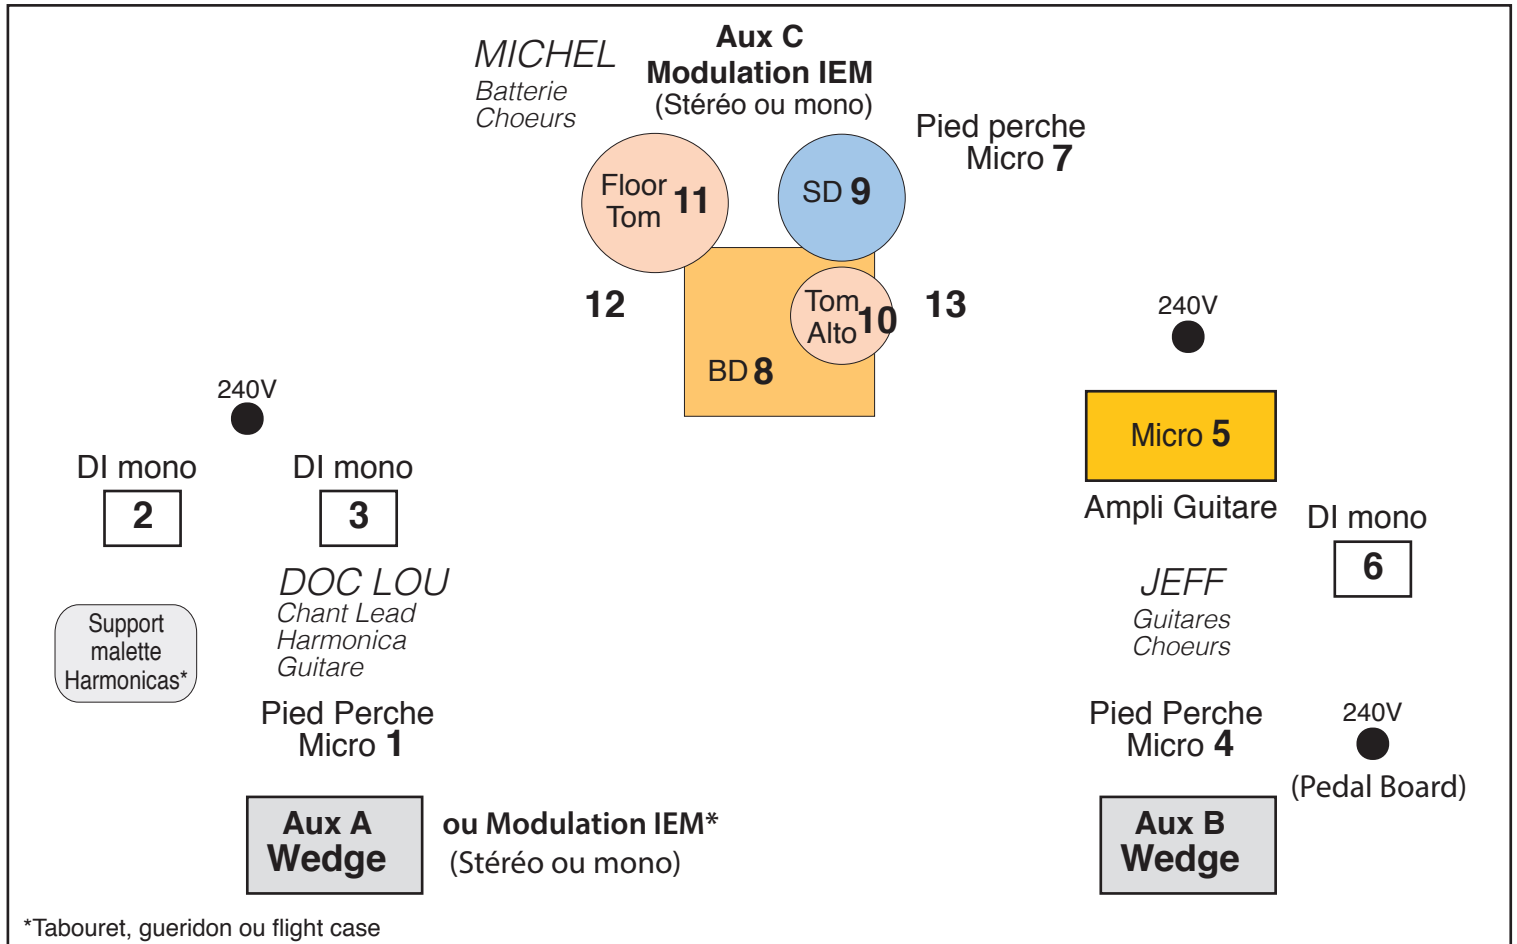

DOC LOU & the ROOSTERS

Min 6m x 4m

Back

*Tabouret, gueridon ou flight case

Jardin

Cour

PATCH	MIC/DI
1 - Chant Lead	Beta58A
2 - Guitare ElectroA	DI mono
3 - Preamp Harmo	DI mono
4 - Chant Lead	SM58
5 - Guitare Amp	E906
6 - Sortie Octaver	DI mono
7 - Chant Choeurs	Beta58A
8 - Grosse Caisse	Beta 91A
9 - Caisse Claire	SM57
10 - Tom Alto	E604
11 - Floor Tom	E904
12-13 - OverHead	C391B

RETOURS 3 aux

A Doc Lou (Wedge ou IEM)

B Jeff (Wedge)

C Michel (IEM)

EFFETS VOIX

Short Delay/Slap echo

(Time 128ms-feed 8%)

Pas de reverb

BACKLINE

Batterie (Si non fournie par le groupe*)

- BassDrum 22" ou 20"

- SnareDrum 14" x 5,5"

- Tom-Tom 10"

- Floor Tom 16" ou 14"

- 1 Pied HH, 1 pied Perche 2 Pieds droits

- Praticable 2mx2m

* à définir au cas par cas